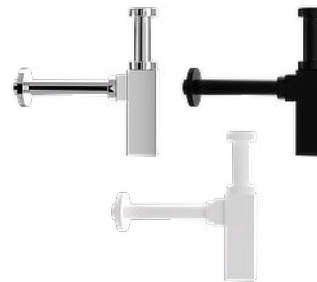

CUADRADO

Latón cromado

☒ Cromo	979110
☒ Negro	979111
☐ Blanco	979112