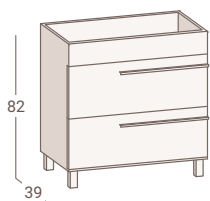

TIRADOR Y PATAS

NIMES FONDO 39cm
Mueble + patas
Encimera Cerámica extrafino

50

60

70