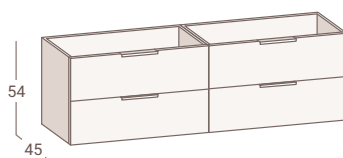

ÁVALON

Mueble suspendido de 60 (x2)
Encimera Cerámica extrafino round 2 senos

120