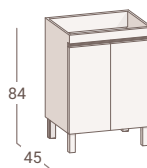

Cromo

Negro

Blanco

RIESI 2P SUSPENDIDO
Mueble suspendido
Encimera Cerámica extrafino

60

RIESI 2P A SUELO
Mueble + patas
Encimera Cerámica extrafino

60

Consulte más combinaciones en torviscobanos.com/combiriesi