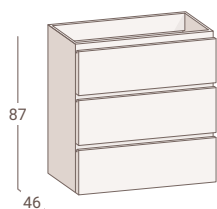

Mueble Ele 2 cajones de 60 brun / Encimera Extrafino / Espejo Lagos / Grifo Monk / Colgar BathTwo cerrado brun

ELE 2 CAJONES
Mueble suspendido
Encimera Cerámica extrafino

60

70

80

100

Mueble Ele 3 cajones de 80 zain B.P. / Encimera Extrafino / Espejo Lagos / Grifo Monk