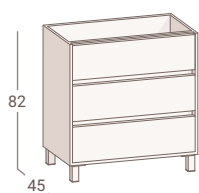

ACABADOS BAJO PEDIDO

FORTY BLANCO 3 CAJONES	60	80	100
Mueble + patas			
Encimera Cerámica extrafino			
FORTY COLOR 3 CAJONES B.P.	60	80	100
Mueble + patas			
Encimera Cerámica extrafino