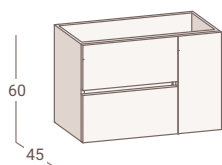

ALIER
Mueble suspendido
Encimera Cerámica extrafino

80 90 100 120 1s

SERIE

DUUC

LONGITUD	80 / 100 / 120 cm.
PROFUNDIDAD	45 cm.
ALTURA	40 cm.
CAJONES / PUERTAS	1 cajón
POSICIÓN	Suspendido
FRENTE	PB 1,6 cm. melamina
Acabado	Cross
COSTADO	PB 1,6 cm. melamina
Acabado	Pure
TIRADOR	Perfil aluminio
Acabado	Oro cepillado
CAJÓN	
Costado	Metálicos extrafinos de 12 mm. Altura de 17 cm.
Base / Interior	Antracita
Guía	Cuerpo de acero Extracción total Cierre amortiguado 40 Kg. de capacidad 80.000 ciclos de apertura y cierre
Regulación	Interior en altura, lateral e inclinación
Instalación	Frente intercambiable Fácil extracción
FIJACIONES	Colgaderos metálicos regulables en altura y profundidad