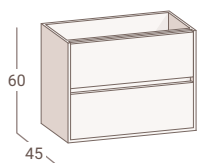

ACABADOS BAJO PEDIDO

FORTY BLANCO 2 CAJONES 60 80 100
Mueble suspendido
Encimera Cerámica extrafino

FORTY COLOR 2 CAJONES B.P. 60 80 100
Mueble suspendido
Encimera Cerámica extrafino