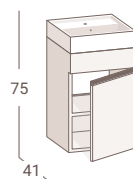

TIRADOR

ASPRA 1 PUERTA
Mueble suspendido
Encimera Cerámica ECO cuadrado

40