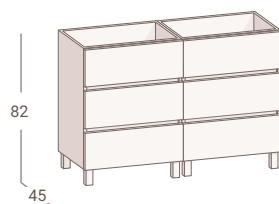

LANS 3 CAJONES
Mueble + patas de 60 (x2)
Encimera Cerámica extrafino round 2 senos

120