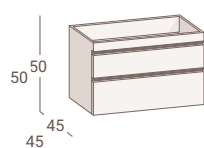

TIRADOR

RIESI 2 CAJONES
Mueble suspendido
Encimera Cerámica extrafino

60   70   80   100