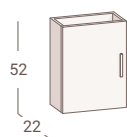

ACABADO MUEBLE

Blanco brillo

TARIFA MUEBLE + LAVABO

40 cm

PUERTA REVERSIBLE

LAVABO RESINA BRILLO 40X22X5

Mueble Albi / Encimera Resina F5 / Espejo Enola / Grifo Monk / Columna Bela blanco / Estante Metálico (x2)