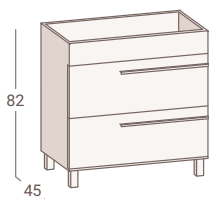

NIMES FONDO 45cm
Mueble + patas
Encimera Cerámica extrafino

60

80

100