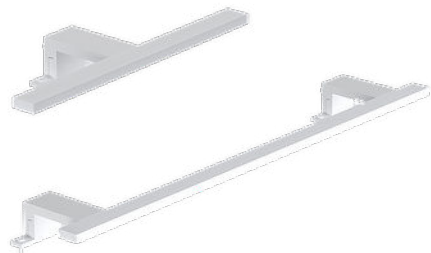

□ Blanco	30cm	300lm [4,8w]	910235
	45cm	300lm [4,8w]	9102351
	60cm	600 lm [9,6w] 2 patas	9102352
	80cm	600 lm [9,6w] 2 patas	9102353
	100cm	600 lm [9,6w] 2 patas	9102354