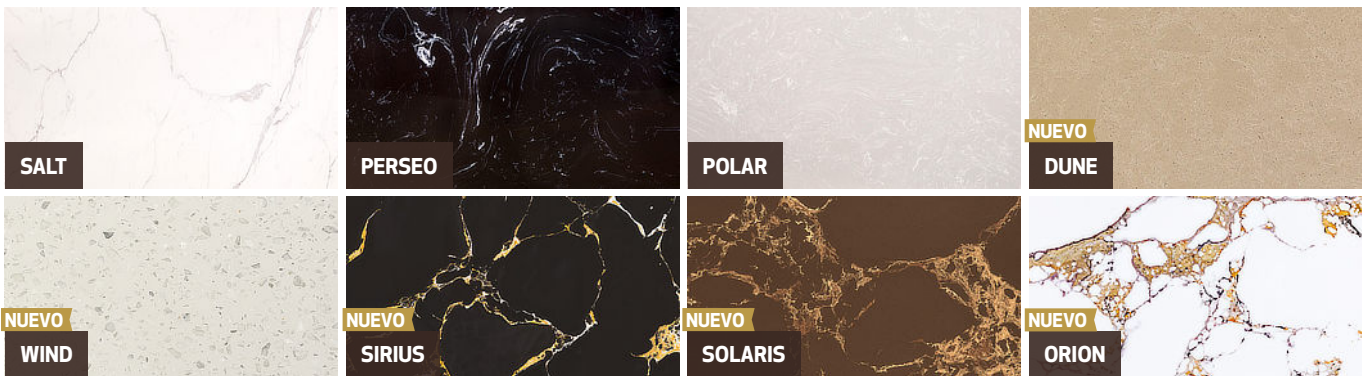

1. Calados realizados desde fábrica incluidos en el precio, es indispensable adjuntar dibujo técnico. Las tapas Stein no aceptan calados para lavabos semi encastre.