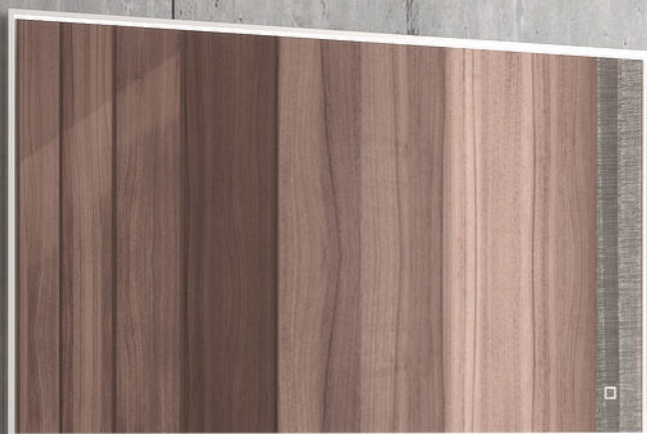

Consulte más combinaciones en torviscobanos.com/combiele

Espejo Block 100x60 Silver (pág.120)