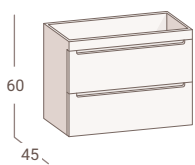

LOA FONDO 45cm
Mueble suspendido
Encimera Cerámica extrafino
Total

60   70   80   90   100   120 1s