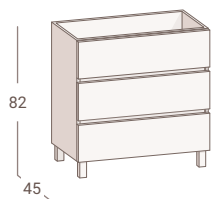

LANS 3 CAJONES
Mueble + patas
Encimera Cerámica extrafino

60   80   100