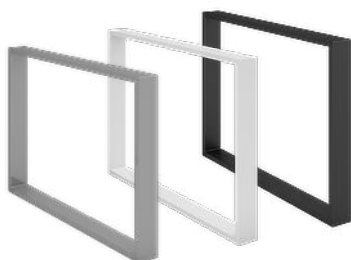

ALTO 9 4x43,5x9	■ Cromo	76127200
	□ Blanco	76127220
	■ Negro	76127230

ALTO 18 4x43,5x18	■ Cromo	76127201
	□ Blanco	76127221
	■ Negro	76127231

ALTO 30 4x43,5x30	■ Cromo	76127202
	□ Blanco	76127222
	■ Negro	76127232

ECO ABS
4 und.