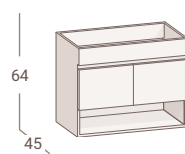

SETE 2 PUERTAS
Mueble suspendido
Encimera Cerámica extrafino

60

80