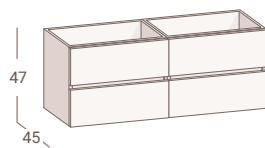

BERK FONDO 45cm.
Mueble suspendido de 60 (x2)
Encimera Cerámica extrafino round 2 senos

120