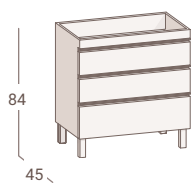

TIRADOR Y PATAS

RIESI 3 CAJONES
Mueble + patas
Encimera Cerámica extrafino

60   70   80   100