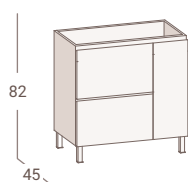

LUZY
Mueble + patas
Encimera Cerámica extrafino

80

90

100