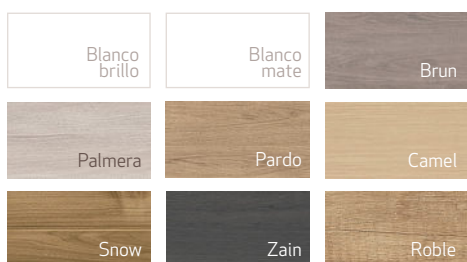

Pardo

Camel

Snow

Roble

Zain

Lacados bajo pedido (precios en pag. 109)

Encimera F10 de 120 pardo / Lavabo Eco ovalado x2 / Espejo Lagos / Grifo Kool caño alto x2 / Sifón TRV redondo cromo x2

ACABADOS