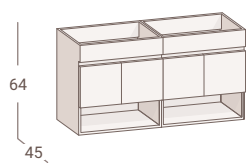

SETE 2 PUERTAS

Mueble suspendido de 60 (x2)
Encimera Cerámica extrafino round 2 senos

120